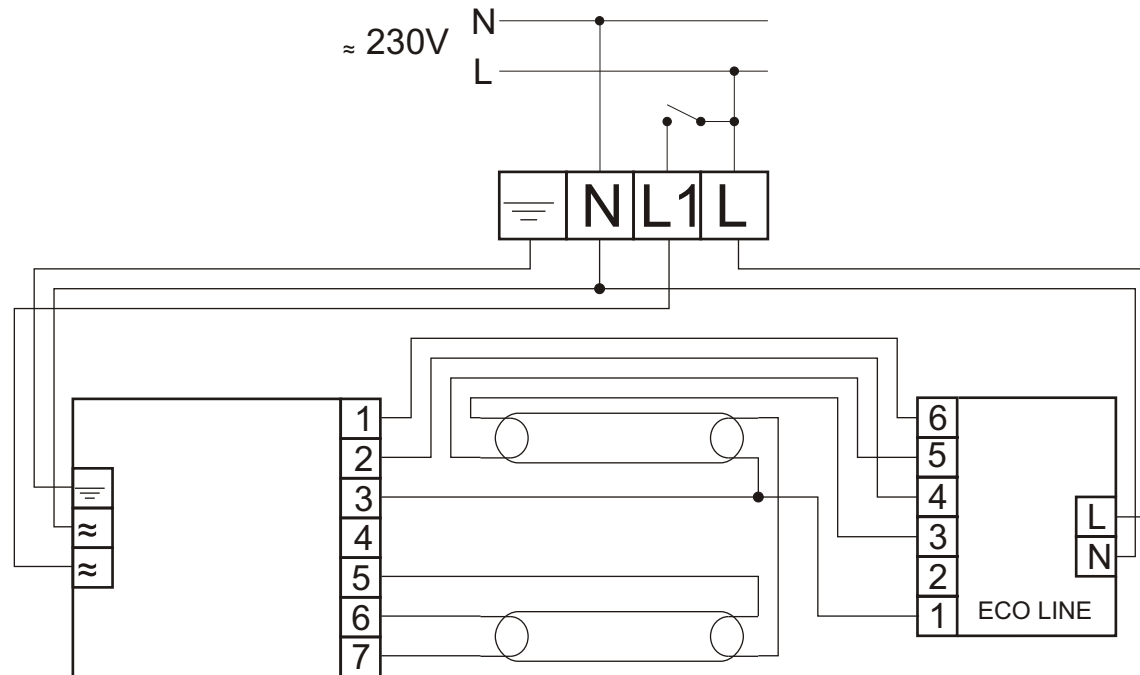

HF-Performer 258 TLD EII 220-240V 50/60Hz

**OBSŁUGA ŚWIETLÓWEK:
58W**